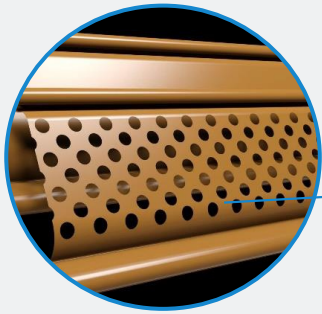

ADVANCED

المتقدمة

للأبواب والنوافذ الأتوماتيكية والأنظمة الأمنية
Auto Doors, Windows And Security System

أبواب شبك موج البحر
Standard Grill

أبواب مخرم
Perforated Doors

شرائح أبواب
Slats Shutters Doors

أبواب شبك
Grill Doors Break Type

ألوان بودر كوتد
Ral Colors

ابواب سحابه لأعلي

Rolling Shutters Doors

- « ابواب شرائح حديد جلفنايز من ٠.٦ ملم - ١.٢ ملم بمقاسات مختلفة لعرض الشريحة من ٧٠ ملم - ١٠٠ ملم وبمقاسات عرض تصل الي ١٢ متر للباب
- « ابواب شبك جلفنايز بعدة موديلات
- « ابواب بولي كربونات شفافة
- « ابواب جلفنايز مخرم ومعزولة
- يتم اسخدام هذه الموديلات باستخدام للمعارض - المستودعات - للمراكز التجارية
- « ابوابنا مميزة بإمكانية دهان جميع الألوان (دهان حراري بودر) حسب رغبة العملاء ويتم تشغيلها كهربائياً أو يدوياً أو معاً تقدم المؤسسة ضمانات طويلة لجميع منتجاتها

أبواب سحابة لأعلي

Roll up Doors

وهي أبواب من الحديد المدهون تستخدم
للفلل والمعارض يمكن استخدامها يدوياً
أو كهربائياً بالريموت كونترول او بالفتاح الكهربائي

النوافذ الأتوماتيكية Windows Shutters

- « شرائح من الألومنيوم معزولة بمادة البولي اثيلين.
- « مقاسات متعددة حسب عرض النوافذ.
- « يتم تشغيلها يدويا أو كهربائيا بالريموت كونترول.
- « ألوان متعددة حسب رغبة العملاء.
- « إمكانية تركيبها لنوافذ عريضة حتى ٦ متر.

أبواب أتوماتيكية مروحية (ضلفتين)

Auto Swing Gates

وهي عبارة عن أذرعة ايطالية الصنع يتم تركيبها علي الابواب الحديد اوأجهزه مخفيه تحت الأرض تفتح بواسطة الريموت كونترول ويمكن التحكم بعدة مميزات متوفرة بالأجهزة بطريقة الفتح والأغلاق وهي ذا أمان عالي ويمكن استخامها و حالة الطوارئ